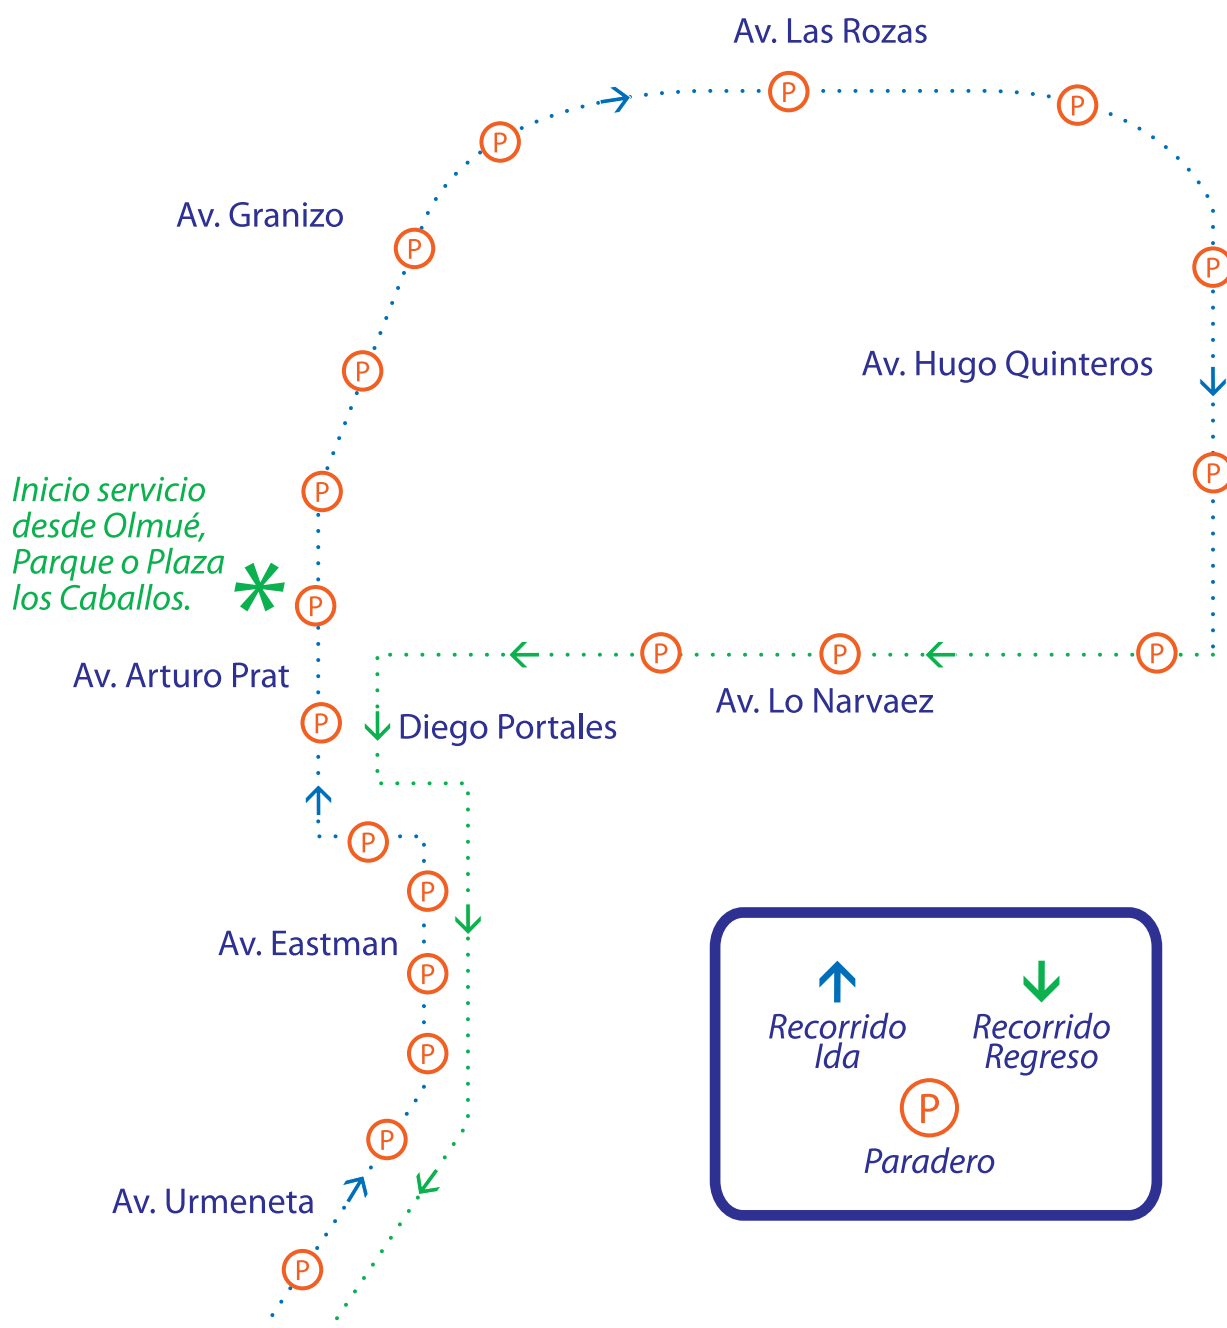

Plano Red de Estaciones Metro Valparaíso

Plano Red de Estaciones Metro Valparaíso

Plano Red de Estaciones Metro Valparaíso

Plano Red de Combinación Bus+Metro, Limache Viejo

Plano Red de Combinación Bus+Metro, Quillota

C
Combinación
Bus+Metro

Estación Limache
Metro Valparaíso

Plano Red de Combinación Bus+Metro, La Calera

Plano Red de Combinación Bus+Metro, Olmué

C Combinación
Bus+Metro

**Estación Limache
Metro Valparaíso**