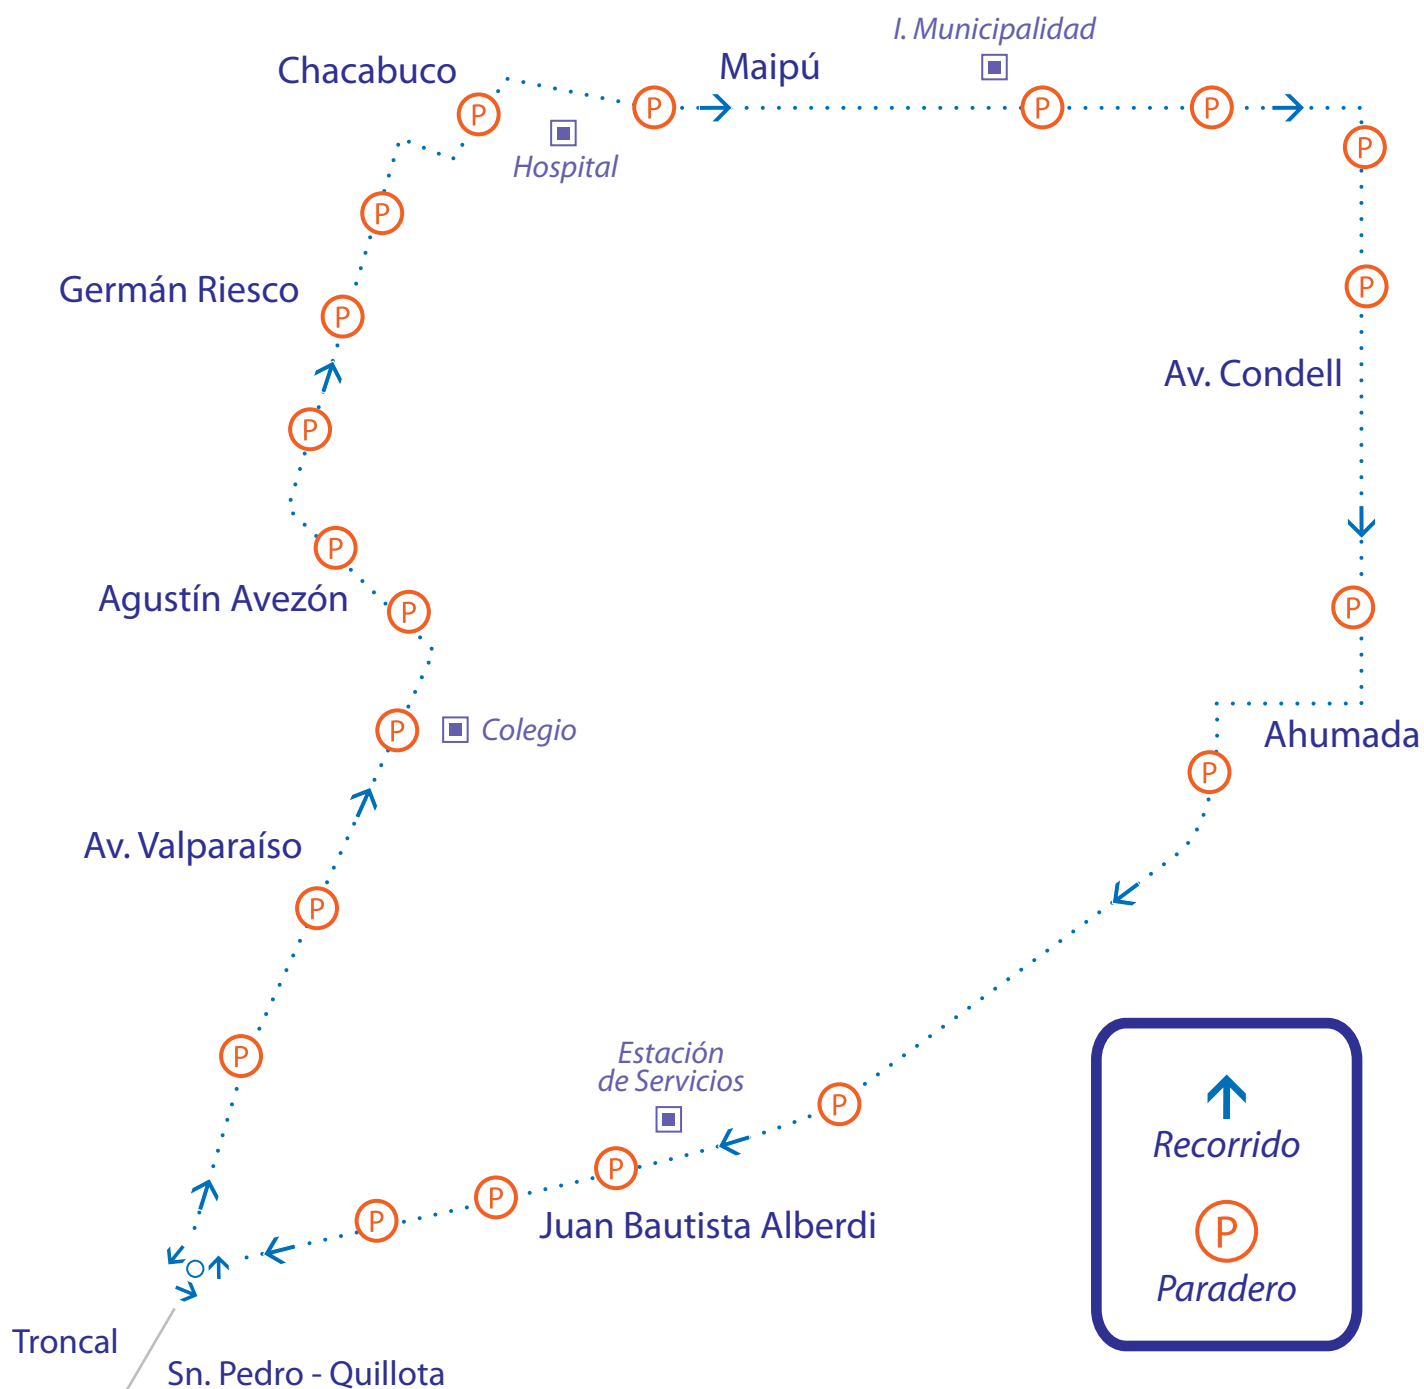

Plano Red de Estaciones Metro Valparaíso

Plano Red de Estaciones Metro Valparaíso

Plano Red de Estaciones Metro Valparaíso

Plano Red de Combinación Bus+Metro, Limache Viejo

Plano Red de Combinación Bus+Metro, Quillota

C
Combinación
Bus+Metro

Estación Limache
Metro Valparaíso

Plano Red de Combinación Bus+Metro, La Calera

Plano Red de Combinación Bus+Metro, Olmué

C Combinación
Bus+Metro

**Estación Limache
Metro Valparaíso**