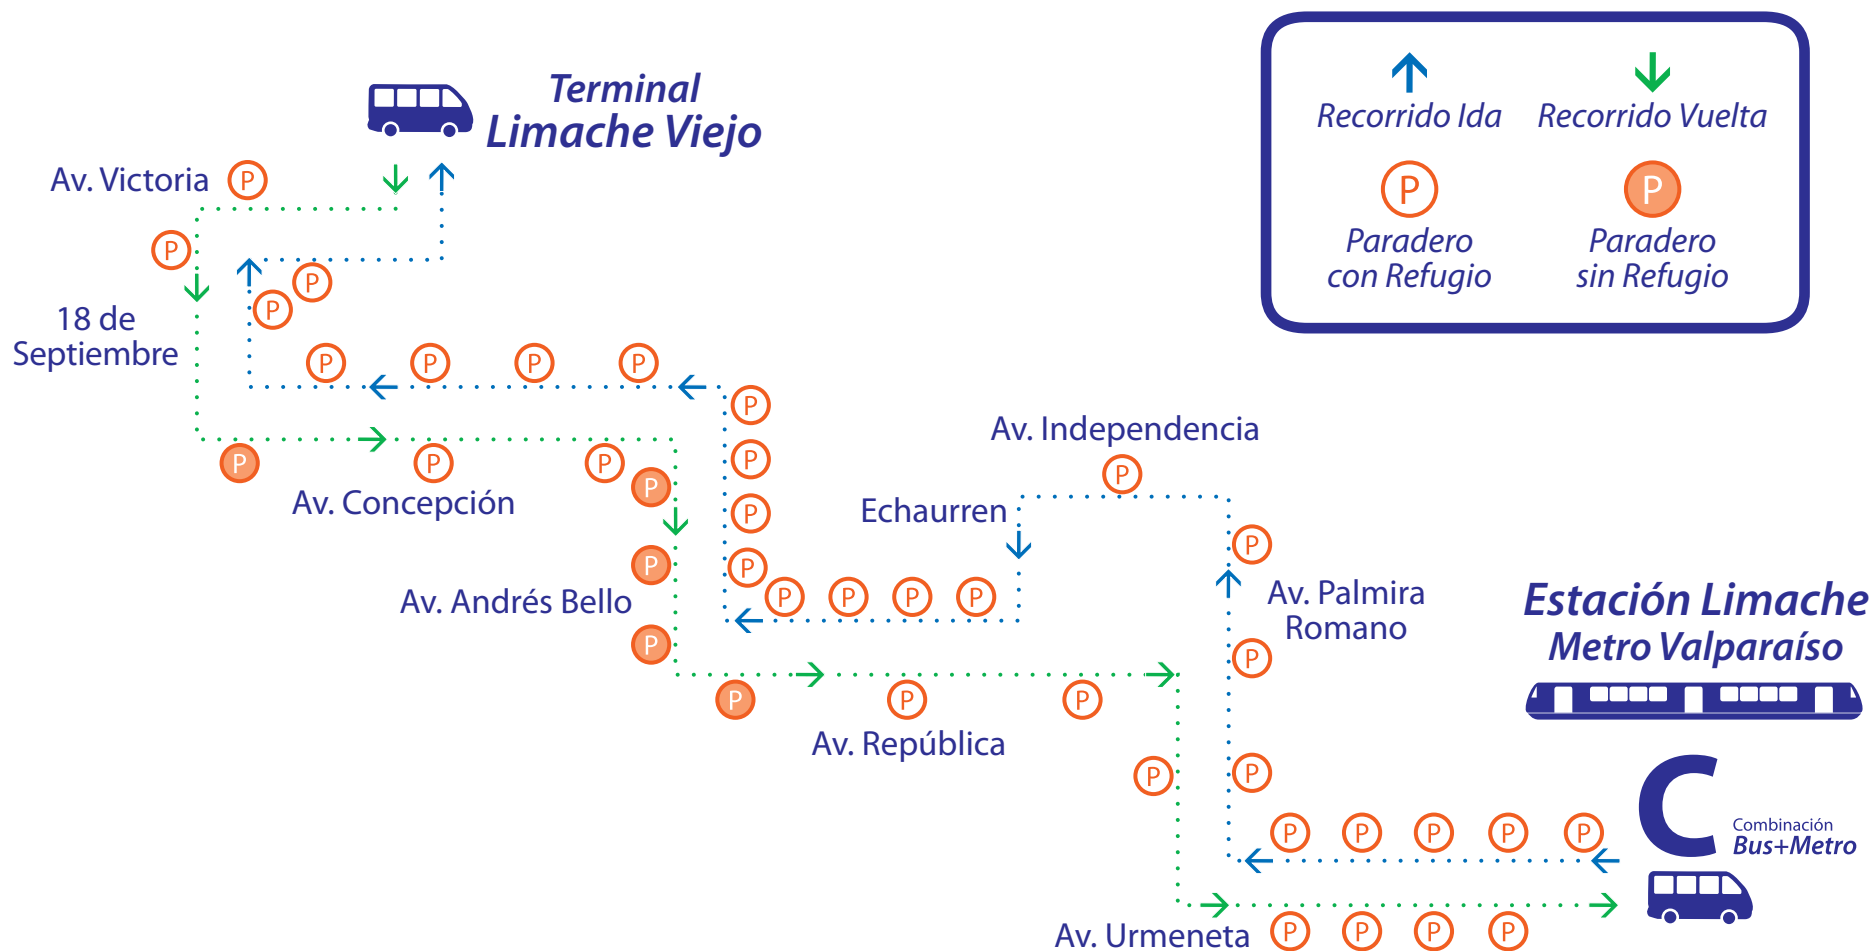

Plano Red de Estaciones Metro Valparaíso

Plano Red de Estaciones Metro Valparaíso

Plano Red de Estaciones Metro Valparaíso

Plano Red de Combinación Bus+Metro, Limache Viejo

Plano Red de Combinación Bus+Metro, Quillota

C
Combinación
Bus+Metro

Estación Limache
Metro Valparaíso

Plano Red de Combinación Bus+Metro, La Calera

Plano Red de Combinación Bus+Metro, Olmué

C Combinación
Bus+Metro

**Estación Limache
Metro Valparaíso**